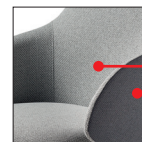

Versione con cucitura lineare
Version with linear stitching

Bicolore
Bi-colour
1° codice / 1° code
2° codice / 2° code