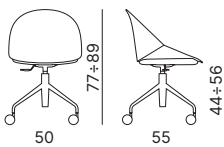

Telaio 4 gambe in polipropilene
Polypropylene 4-leg frame

Telaio slitta in acciaio
Steel sled frame

Telaio girevole piramidale
4 piedi nylon
Pyramidal swivel nylon 4-leg base

Telaio girevole piramidale
4 piedi alluminio lucido
Pyramidal swivel polished
aluminium 4-leg base

 Alluminio lucido - Polished aluminium

Telaio girevole
4 piedi in acciaio con piedini
Swivel steel 4-leg base
with feet

 AB Telaio bianco - White frame
 AN Telaio nero - Black frame
 ACC Telaio cromato - Chromed frame

Telaio girevole
4 piedi in acciaio con ruote
Swivel steel 4-leg base
with feet

 AB Telaio bianco - White frame
 AN Telaio nero - Black frame
 ACC Telaio cromato - Chromed frame

Telaio girevole
4 piedi in acciaio con ruote
e pistone gas
Swivel steel 4-leg base
with castors and gaslift