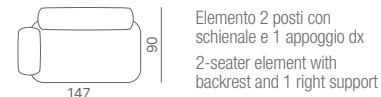

Elemento 1 posto
con 2 appoggi laterali
1-seater element
with 2 side supports

Poltrona
Armchair

ELEMENTI TRIANGOLARI / TRIANGLE ELEMENTS

Pouf triangolare
Triangular pouf

Elemento triangolare
con 1 appoggio
Triangular element with
1 support

ELEMENTI 2 POSTI / 2-SEATER ELEMENTS

Pouf 2 posti
2-seater pouf

Elemento 2 posti con
schienale
2-seater element with
backrest

Elemento 2 posti con
schienale e 1 appoggio dx
2-seater element with
backrest and 1 right support