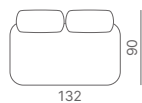

Elemento 1 posto
con 2 appoggi laterali
1-seater element
with 2 side supports

Poltrona
Armchair

ELEMENTI TRIANGOLARI / TRIANGLE ELEMENTS

Pouf triangolare
Triangular pouf

Elemento triangolare
con 1 appoggio
Triangular element with
1 support

ELEMENTI 2 POSTI / 2-SEATER ELEMENTS

Pouf 2 posti
2-seater pouf

Elemento 2 posti con
schienale
2-seater element with
backrest

Elemento 2 posti con
schienale e 1 appoggio dx
2-seater element with
backrest and 1 right support

Elemento 2 posti con
schienale e 1 appoggio sx
2-seater element with
backrest and 1 left support

Divano 2 posti
2-seater sofa

Elemento 2 posti con
2 appoggi laterali
2-seater element with
2 side supports

Elemento 2 posti con
2 schienalini
2-seater element with
2 small backrests

Elemento 2 posti con
2 schienalini e 1 appoggio dx
2-seater element with
2 small backrests
and 1 right support

Elemento 2 posti con 2
schienalini e 1 appoggio sx
2-seater element with
2 small backrests
and 1 left support