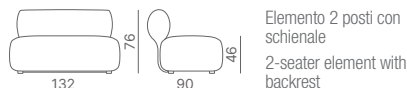

Elemento 1 posto
con 2 appoggi laterali
1-seater element
with 2 side supports

Poltrona
Armchair

ELEMENTI TRIANGOLARI / TRIANGLE ELEMENTS

Pouf triangolare
Triangular pouf

Elemento triangolare
con 1 appoggio
Triangular element with
1 support

ELEMENTI 2 POSTI / 2-SEATER ELEMENTS

Pouf 2 posti
2-seater pouf

Elemento 2 posti con
schienale
2-seater element with
backrest

Elemento 2 posti con
schienale e 1 appoggio dx
2-seater element with
backrest and 1 right support