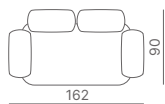

ELEMENTI 2 POSTI / 2-SEATER ELEMENTS

Pouf 2 posti
2-seater pouf

Elemento 2 posti con
schienale
2-seater element with
backrest

Elemento 2 posti con
schienale e 1 appoggio dx
2-seater element with
backrest and 1 right support

Elemento 2 posti con
schienale e 1 appoggio sx
2-seater element with
backrest and 1 left support

Divano 2 posti
2-seater sofa

Elemento 2 posti con
2 appoggi laterali
2-seater element with
2 side supports

Elemento 2 posti con
2 schienalini
2-seater element with
2 small backrests

Elemento 2 posti con
2 schienalini e 1 appoggio dx
2-seater element with
2 small backrests
and 1 right support

Elemento 2 posti con 2
schienalini e 1 appoggio sx
2-seater element with
2 small backrests
and 1 left support