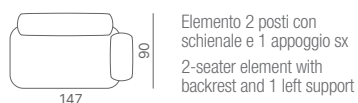

Elemento 1 posto
con 2 appoggi laterali
1-seater element
with 2 side supports

Poltrona
Armchair

ELEMENTI TRIANGOLARI / TRIANGLE ELEMENTS

Pouf triangolare
Triangular pouf

Elemento triangolare
con 1 appoggio
Triangular element with
1 support

ELEMENTI 2 POSTI / 2-SEATER ELEMENTS

Pouf 2 posti
2-seater pouf

Elemento 2 posti con
schienale
2-seater element with
backrest

Elemento 2 posti con
schienale e 1 appoggio dx
2-seater element with
backrest and 1 right support

Elemento 2 posti con
schienale e 1 appoggio sx
2-seater element with
backrest and 1 left support

Divano 2 posti
2-seater sofa

Elemento 2 posti con
2 appoggi laterali
2-seater element with
2 side supports

Elemento 2 posti con
2 schienalini
2-seater element with
2 small backrests

Elemento 2 posti con
2 schienalini e 1 appoggio dx
2-seater element with
2 small backrests
and 1 right support

Elemento 2 posti con 2
schienalini e 1 appoggio sx
2-seater element with
2 small backrests
and 1 left support