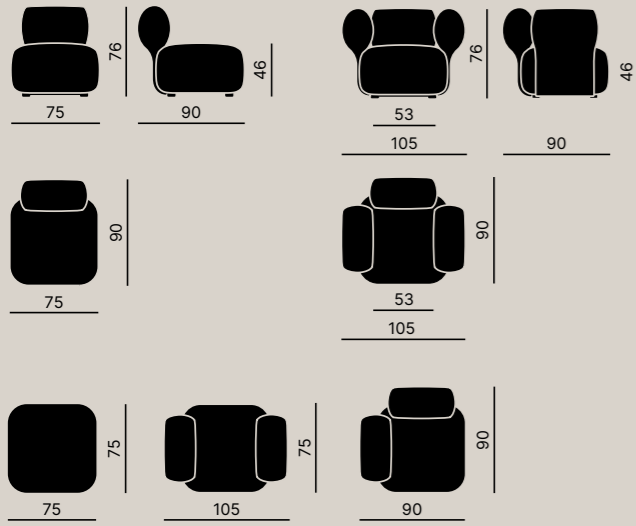

Klipper

Kastel

Klipper

IT — Elementi 1 posto  
 EN — 1-seater elements  
 FR — Éléments 1 place  
 DE — 1-Sitzer Elemente

IT — Elementi 2 posti  
 EN — 2-seater elements  
 FR — Éléments 2 places  
 DE — 2-Sitzer Elemente