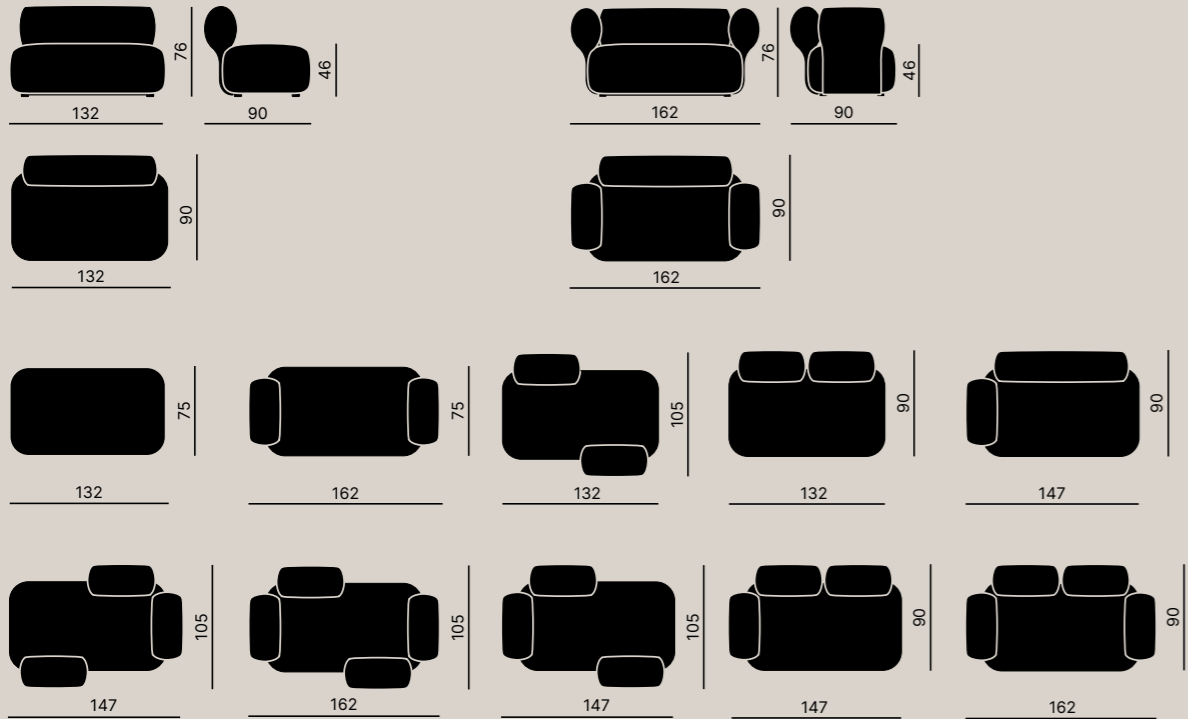

Klipper

Kastel

Klipper

IT — Elementi 1 posto  
 EN — 1-seater elements  
 FR — Éléments 1 place  
 DE — 1-Sitzer Elemente

IT — Elementi 2 posti  
 EN — 2-seater elements  
 FR — Éléments 2 places  
 DE — 2-Sitzer Elemente