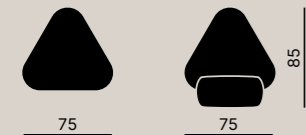

IT — Elementi 1 posto triangolari
EN — 1-seater triangular elements
FR — Éléments triangulaires à 1 place
DE — Dreieckige Elemente 1-Sitzer