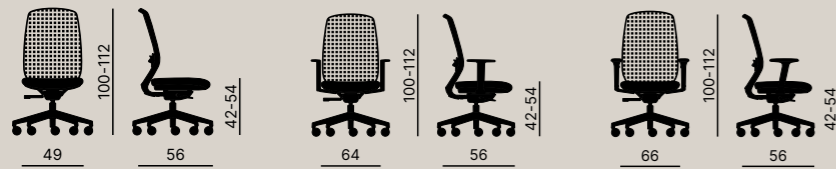

**DE** — Ein funktioneller Bürostuhl für dynamische Räume. Von Alegre Design entworfen, ist Key Bold der perfekte Bürostuhl für Smart-Working und Co-Working. Netzrücken mit Lumbalstütze für einen bequemen und komfortablen Sitz, mit Synchronmechanismus im Sitz integriert in der Advanced-Version. Schön und praktisch, funktional und stillvoll: Key Bold, der Charakter, der sich wiedererkennt.

## Key Bold

IT — Sedile imbottito – Schienale bianco o nero con rete 3D beige, grigio, blu o nero  
 EN — Padded seat – Black or white backrest with 3D mesh in the colours beige, grey, blue or black  
 FR — Assise rembourrée – Dossier noir ou blanc avec résille 3D beige, grise, bleue, ou noire  
 DE — Sitz gepolstert – Schwarzer oder weißer Rücken mit Netzbespannung 3D beige, grau, blau oder schwarz

## Key Bold Advanced

IT — Sedile imbottito con sincron incorporato – Schienale bianco o nero con rete 3D beige, grigio, blu o nero  
 EN — Padded seat with integrated synchron – Black or white backrest with 3D mesh in the colours beige, grey, blue or black  
 FR — Assise rembourrée avec synchron intégré dans l'assise – Dossier noir ou blanc avec résille 3D beige, grise, bleue, ou noire  
 DE — Sitz gepolstert mit Synchronmechanik im Sitz integriert – Schwarzer oder weißer Rücken mit Netzbespannung 3D beige, grau, blau oder schwarz