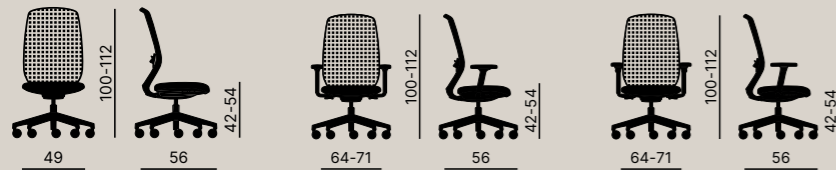

**DE** — Ein funktioneller Bürostuhl für dynamische Räume. Von Alegre Design entworfen, ist Key Bold der perfekte Bürostuhl für Smart-Working und Co-Working. Netzrücken mit Lumbalstütze für einen bequemen und komfortablen Sitz, mit Synchronmechanismus im Sitz integriert in der Advanced-Version. Schön und praktisch, funktional und stillvoll: Key Bold, der Charakter, der sich wiedererkennt.

## Key Bold

IT — Sedile imbottito – Schienale bianco o nero con rete 3D beige, grigio, blu o nero  
 EN — Padded seat – Black or white backrest with 3D mesh in the colours beige, grey, blue or black  
 FR — Assise rembourrée – Dossier noir ou blanc avec résille 3D beige, grise, bleue, ou noire  
 DE — Sitz gepolstert – Schwarzer oder weißer Rücken mit Netzbespannung 3D beige, grau, blau oder schwarz

## Key Bold Advanced

IT — Sedile imbottito con sincron incorporato – Schienale bianco o nero con rete 3D beige, grigio, blu o nero  
 EN — Padded seat with integrated synchron – Black or white backrest with 3D mesh in the colours beige, grey, blue or black  
 FR — Assise rembourrée avec synchron intégré dans l'assise – Dossier noir ou blanc avec résille 3D beige, grise, bleue, ou noire  
 DE — Sitz gepolstert mit Synchronmechanik im Sitz integriert – Schwarzer oder weißer Rücken mit Netzbespannung 3D beige, grau, blau oder schwarz